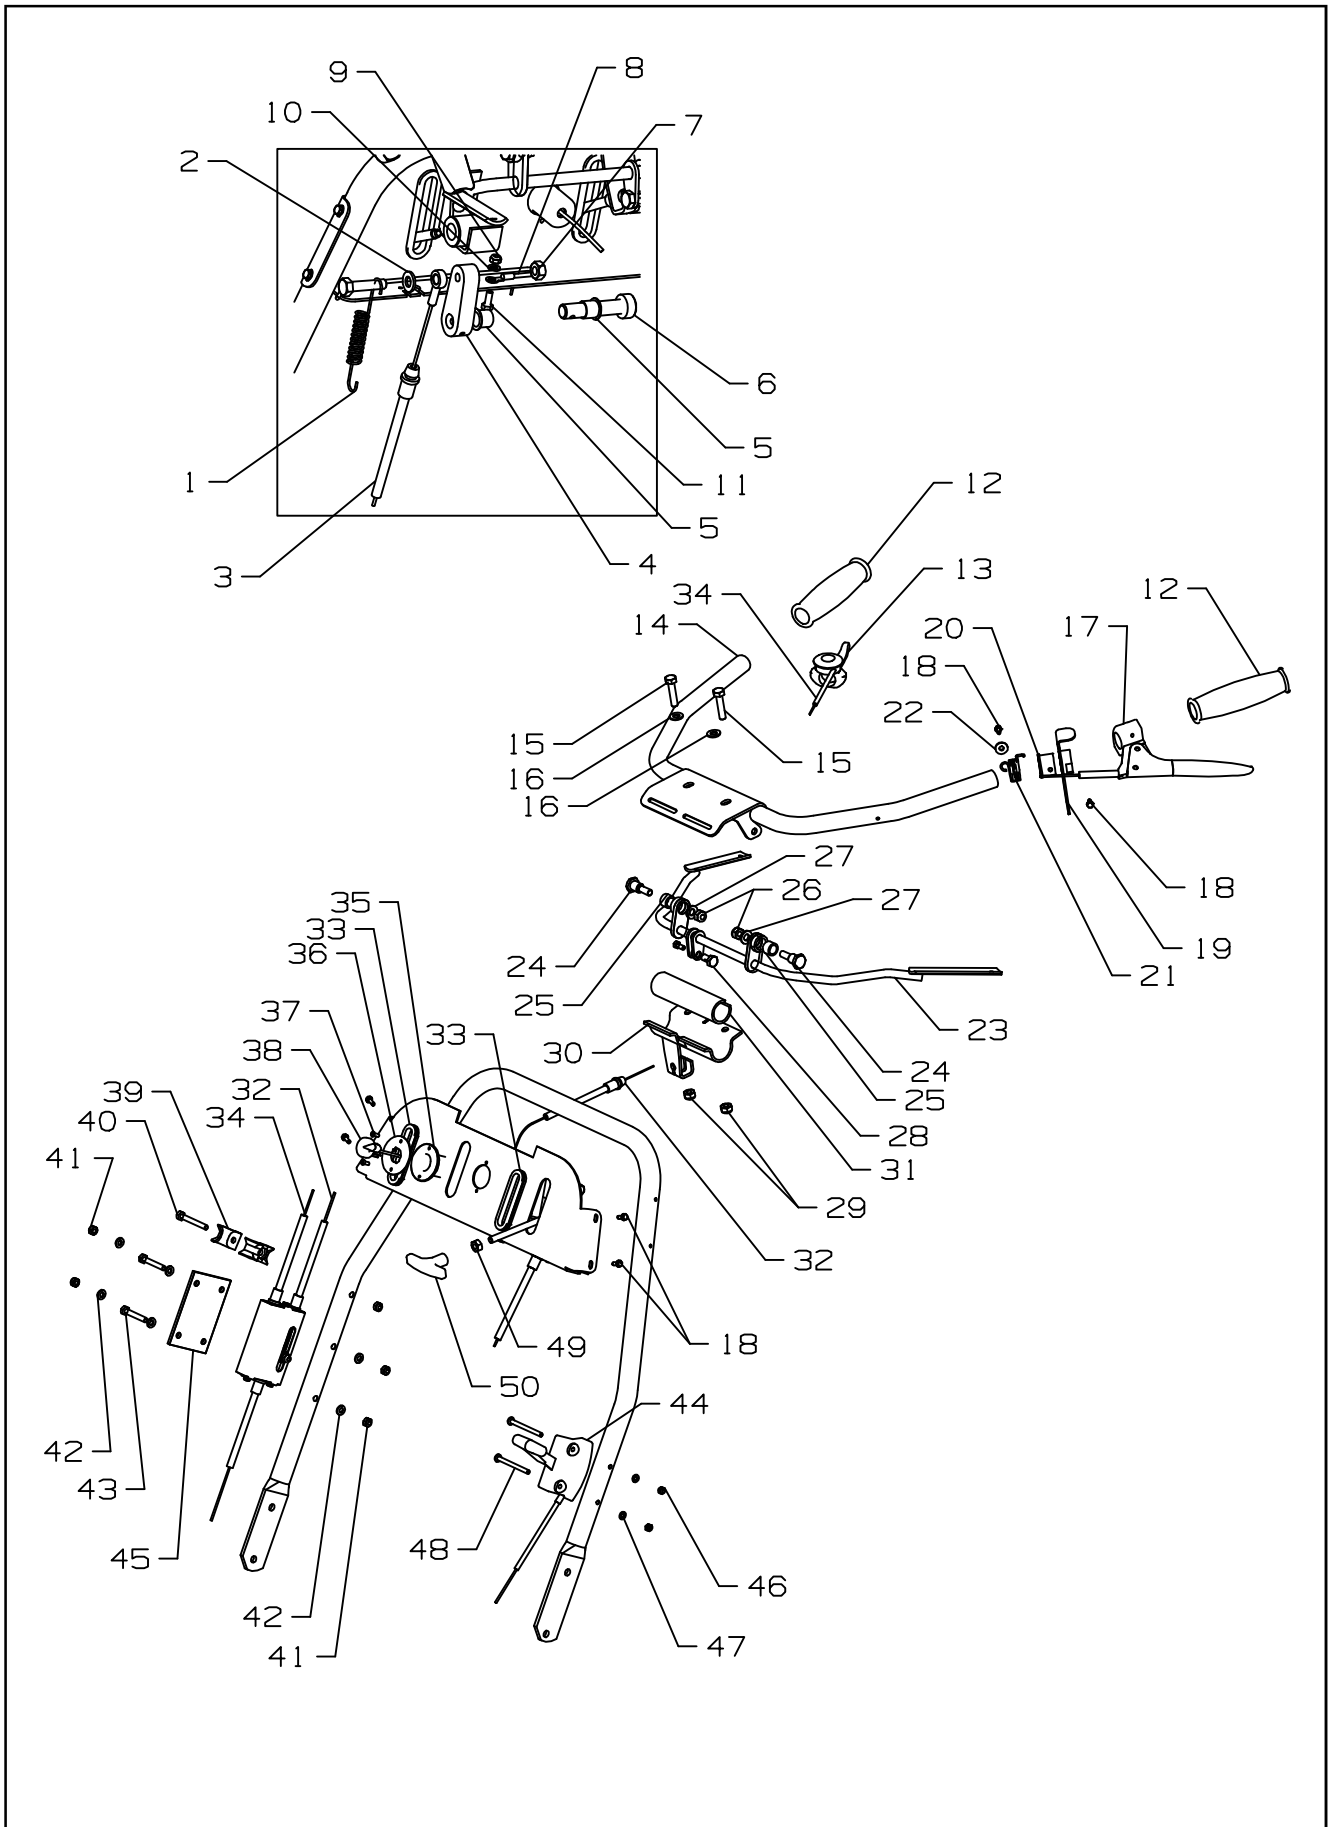

\* Not Illustrated

6 HANDLE BARS AND CONTROLS

**6 HANDLE BARS AND CONTROLS**

**LIST OF PARTS**

ITEM	RANSOMES PART NO	DESCRIPTION	QTY	REMARKS
1	A906308	Extn. Spring	1	
2	450390	Washer M8	1	
3	A906773	Cable	1	
4	MBF0517	Brake Lever	1	
5	A219336	Nylon Bearing	2	
6	MBF0553	Pivot Shaft	1	
7	450324	Nut- Hex M8	1	
8	A905564	Wiring Harness	1	
9	450376	Nut - Hex M5	1	
10	450388	Washer M5	1	
11	450149	Screw - Hex M5 x 12	1	
12	0522727	Handle Grip	2	
13	A811070	Throttle Lever	1	
14	MBF1918B	Top Clamp	1	
15	450015	Bolt - Hex M8 x 35	3	
16	450390	Washer - M8	5	
17	A811055	Clutch Lever	1	
18	452676	Screw - Taptite M4 x 10	6	
19	MBF1983C	OPC Stop	1	
20	MBG5624B	Pivot Body	1	
21	A906323	Torsion Spring	1	
22	MBF1605	Washer	1	
23	MBF1954D	Bail Arm	1	
24	MBG5680	Shoulder Bolt	2	
25	A210083	Oilite Bush	2	
26	450378	Nut - Hex M8	4	
27	450390	Washer - M8	5	
28	MBG5536	Cable Clamp	1	
29	450378	Nut - Hex M8	4	
30	MBF1919C	Lower Clamp	1	
31	MBG5631	Rubber Shim	1	
32	A906770	OPC Cable	1	
33	A295339	Grommet	2	
34	A906772	Throttle Cable	1	
35	009140220	Switch Housing	1	
36	MBE0968	Switch Plate	1	
37	452676	Screw M4 x 10 Taptite	6	
38	A829542	Stop Switch	1	
39	A650040	Recoil Rope Guide	1	
40	450005	Bolt - Hex M6 x 50	1	
41	450377	Nut - Hex M6 Nyloc	5	
42	450389	Washer M6	6	
43	450003	Bolt - Hex M6 x 40	2	
44	A906077	Control & Cable	1	
45	MBG5641	Plate	1	
46	450376	Nut M5 Nyloc	3	