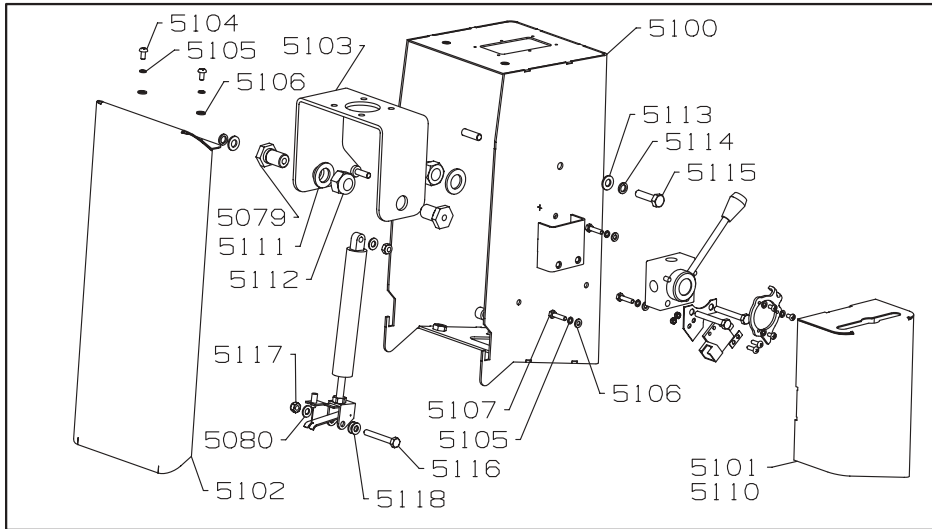

* Not Illustrated

**RANSOMES COMMANDER 3520
PARTS MANUAL**

ITEM	RANSOMES PART NO	DESCRIPTION	QTY	REMARKS
5001	A913416	GAITER (STEER FRAME)	1	
5002	MBE3961B	BEZEL - STEERING.	1	
5003*	A149605	RIVET, 1/8 x 5/16	6	
5004*	A295332	DIAPHRAGMGROMMET	6	
5005	MBG3179	VALVE COVER	1	
5006	452692	SCREW, M6 x 12, HEX TAPTITE	4	
5007	MBE3920A	CAB MOUNTING BRACKET.	2	
5008	MBG3557	RELAY PLATE.	1	Analog Display
*	4138478	RELAY & FUSE PLATE	1	LCD Display
5009	450214	SCREW, M10 x 25, HEX HD	4	
5010	450379	NUT, M10 NYLOC	4	
5015	MBG6634	STEERING COLUMN MAT	1	
5016	MBF2105	SUPPORT BRKT. W/ASSY.	1	
5017	MBF2059	STEERING UNIT BRKT.	1	
5018	450215	SCREW, M10 x 30, HEX HD	6	
5019	450412	S.L.WASHER, M10	6	
5021	452585	BOLT, M10 x 25, SQ NECK	1	
5023	MBC5963	PACKER	4	
5024	450029	BOLT, M10 x 35, HEX HD	4	
5025	450412	S.L.WASHER, M10	4	
5026	MBE3165A	TOOLBOX HINGE.	1	
5027	MBE4141C	FLOOR PLATE W/ASSY.	1	
5028	A907207	SPECIAL WASHER	7	
5029	A299104	HINGE	4	
5030	450528	SCREW, M5 x 16, PAN HD	8	
5031	A199065	LATCH	2	
5032	450528	SCREW, M5 x 16, PAN HD	4	
5033	450388	WASHER, M5	4	
5034	MBF2123	STEERING UNIT COVER.	1	
5035	A139401	NUT, M6	4	
5036	450170	SCREW, M6 x 16, HEX HD	4	
5037	450410	S.L.WASHER, M6	4	
5038	MBG0438	CONTROL PANEL	1	Analog Display
*	4137783	CONTROL PANEL	1	LCD Display
5039*	452692	SCREW, M6 x 12, HEX TAPTITE	6	
5040*	450528	SCREW, M5 x 16, PAN HD	7	
5041*	450388	WASHER, M5	7	
5042*	450376	NUT, M5 NYLOC	7	
5043	MBG0518	RH DOOR PANEL	1	
5044	MBG3281	LH DOOR PANEL	1	
5045	MBE4437	TOOLBOX W/ASSY.	1	
5046	MBE4494	HINGE PACKER.	2	
5050*	A295331	GROMMET	1	
5051	MBE4547A	RELAY PANEL SPACER.	1	Analog Display
5052*	450191	SCREW, M8 x 20, HEX HD	2	
*	4138333	RELAY & FUSE PLATE SPACER	3	LCD Display