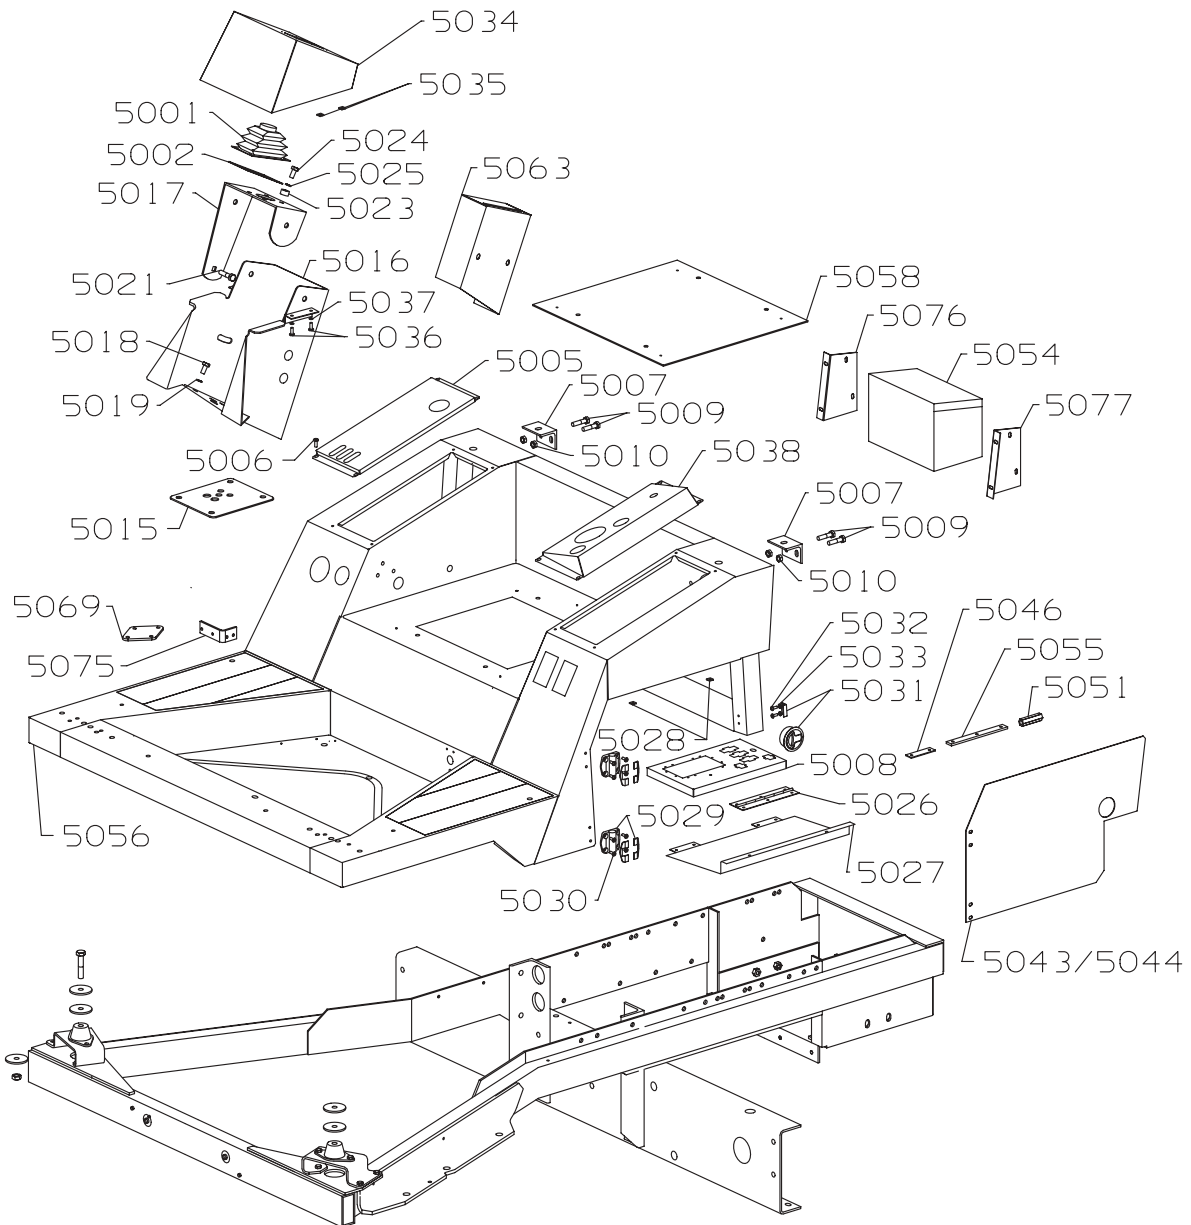

* Not Illustrated

**RANSOMES COMMANDER 3520
PARTS MANUAL**

ITEM	RANSOMES PART NO	DESCRIPTION	QTY	REMARKS
5001	A913416	GAITER (STEER FRAME)	1	
5002	MBE3961B	BEZEL - STEERING.	1	
5003*	A149605	RIVET, 1/8 x 5/16	6	
5004*	A295332	DIAPHRAGMGROMMET	6	
5005	MBG3179	VALVE COVER	1	
5006	452692	SCREW, M6 x 12, HEX TAPTITE	4	
5007	MBE3920A	CAB MOUNTING BRACKET.	2	
5008	MBG3557	RELAY PLATE.	1	Analog Display
*	4138478	RELAY & FUSE PLATE	1	LCD Display
5009	450214	SCREW, M10 x 25, HEX HD	4	
5010	450379	NUT, M10 NYLOC	4	
5015	MBG6634	STEERING COLUMN MAT	1	
5016	MBF2105	SUPPORT BRKT. W/ASSY.	1	
5017	MBF2059	STEERING UNIT BRKT.	1	
5018	450215	SCREW, M10 x 30, HEX HD	6	
5019	450412	S.L.WASHER, M10	6	
5021	452585	BOLT, M10 x 25, SQ NECK	1	
5023	MBC5963	PACKER	4	
5024	450029	BOLT, M10 x 35, HEX HD	4	
5025	450412	S.L.WASHER, M10	4	
5026	MBE3165A	TOOLBOX HINGE.	1	
5027	MBE4141C	FLOOR PLATE W/ASSY.	1	
5028	A907207	SPECIAL WASHER	7	
5029	A299104	HINGE	4	
5030	450528	SCREW, M5 x 16, PAN HD	8	
5031	A199065	LATCH	2	
5032	450528	SCREW, M5 x 16, PAN HD	4	
5033	450388	WASHER, M5	4	
5034	MBF2123	STEERING UNIT COVER.	1	
5035	A139401	NUT, M6	4	
5036	450170	SCREW, M6 x 16, HEX HD	4	
5037	450410	S.L.WASHER, M6	4	
5038	MBG0438	CONTROL PANEL	1	Analog Display
*	4137783	CONTROL PANEL	1	LCD Display
5039*	452692	SCREW, M6 x 12, HEX TAPTITE	6	
5040*	450528	SCREW, M5 x 16, PAN HD	7	
5041*	450388	WASHER, M5	7	
5042*	450376	NUT, M5 NYLOC	7	
5043	MBG0518	RH DOOR PANEL	1	
5044	MBG3281	LH DOOR PANEL	1	
5045	MBE4437	TOOLBOX W/ASSY.	1	
5046	MBE4494	HINGE PACKER.	2	
5050*	A295331	GROMMET	1	
5051	MBE4547A	RELAY PANEL SPACER.	1	Analog Display
5052*	450191	SCREW, M8 x 20, HEX HD	2	
*	4138333	RELAY & FUSE PLATE SPACER	3	LCD Display